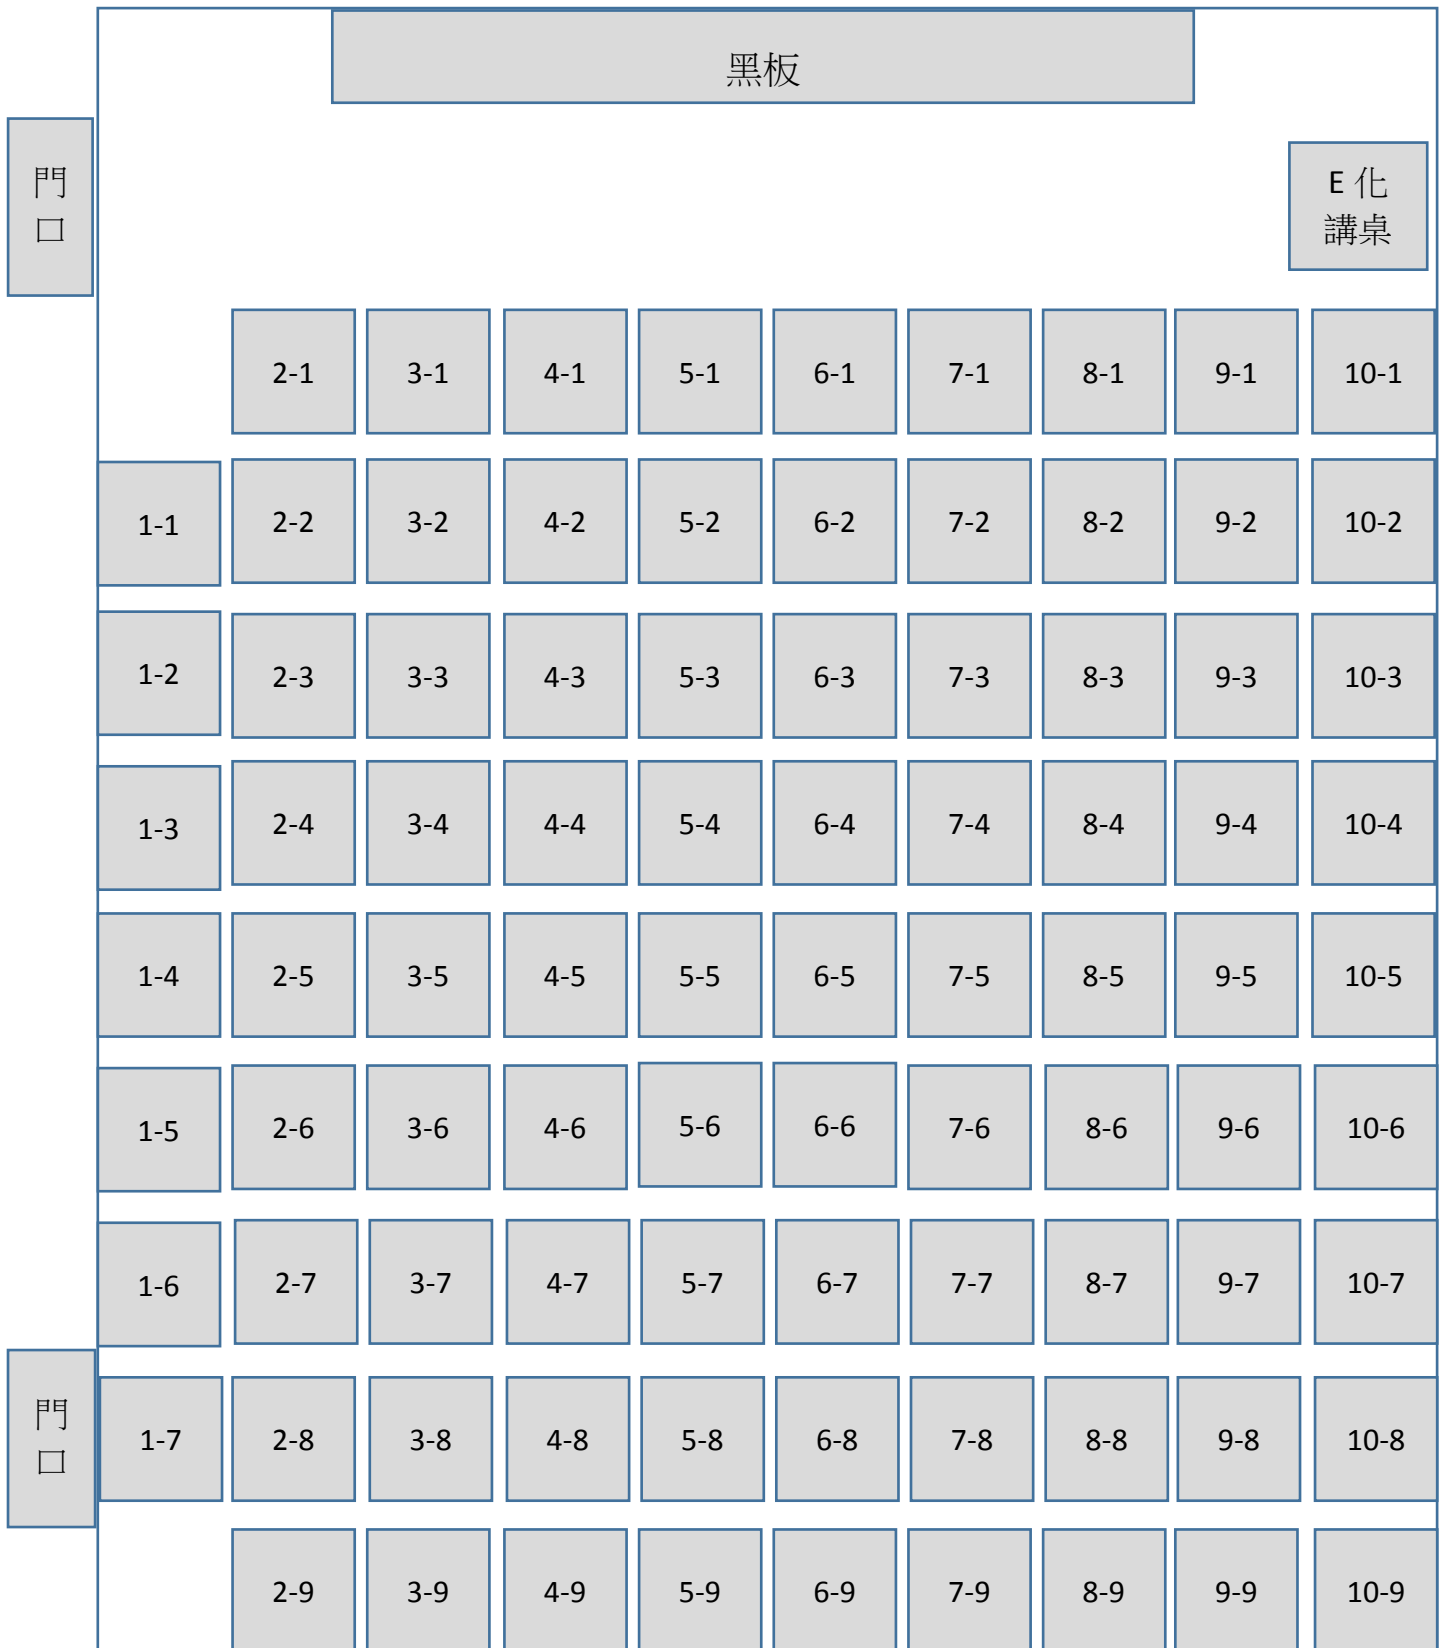

教室座位配置圖

教室名稱：ES321 教室

可容納人數：64 人

教室座位配置圖

教室名稱：ES323 教室

可容納人數：63 人

教室座位配置圖

教室名稱：ES324 教室

可容納人數：90 人

教室座位配置圖

教室名稱：ES325 教室

可容納人數：88 人

教室座位配置圖

教室名稱：ES926 教室

可容納人數：35 人