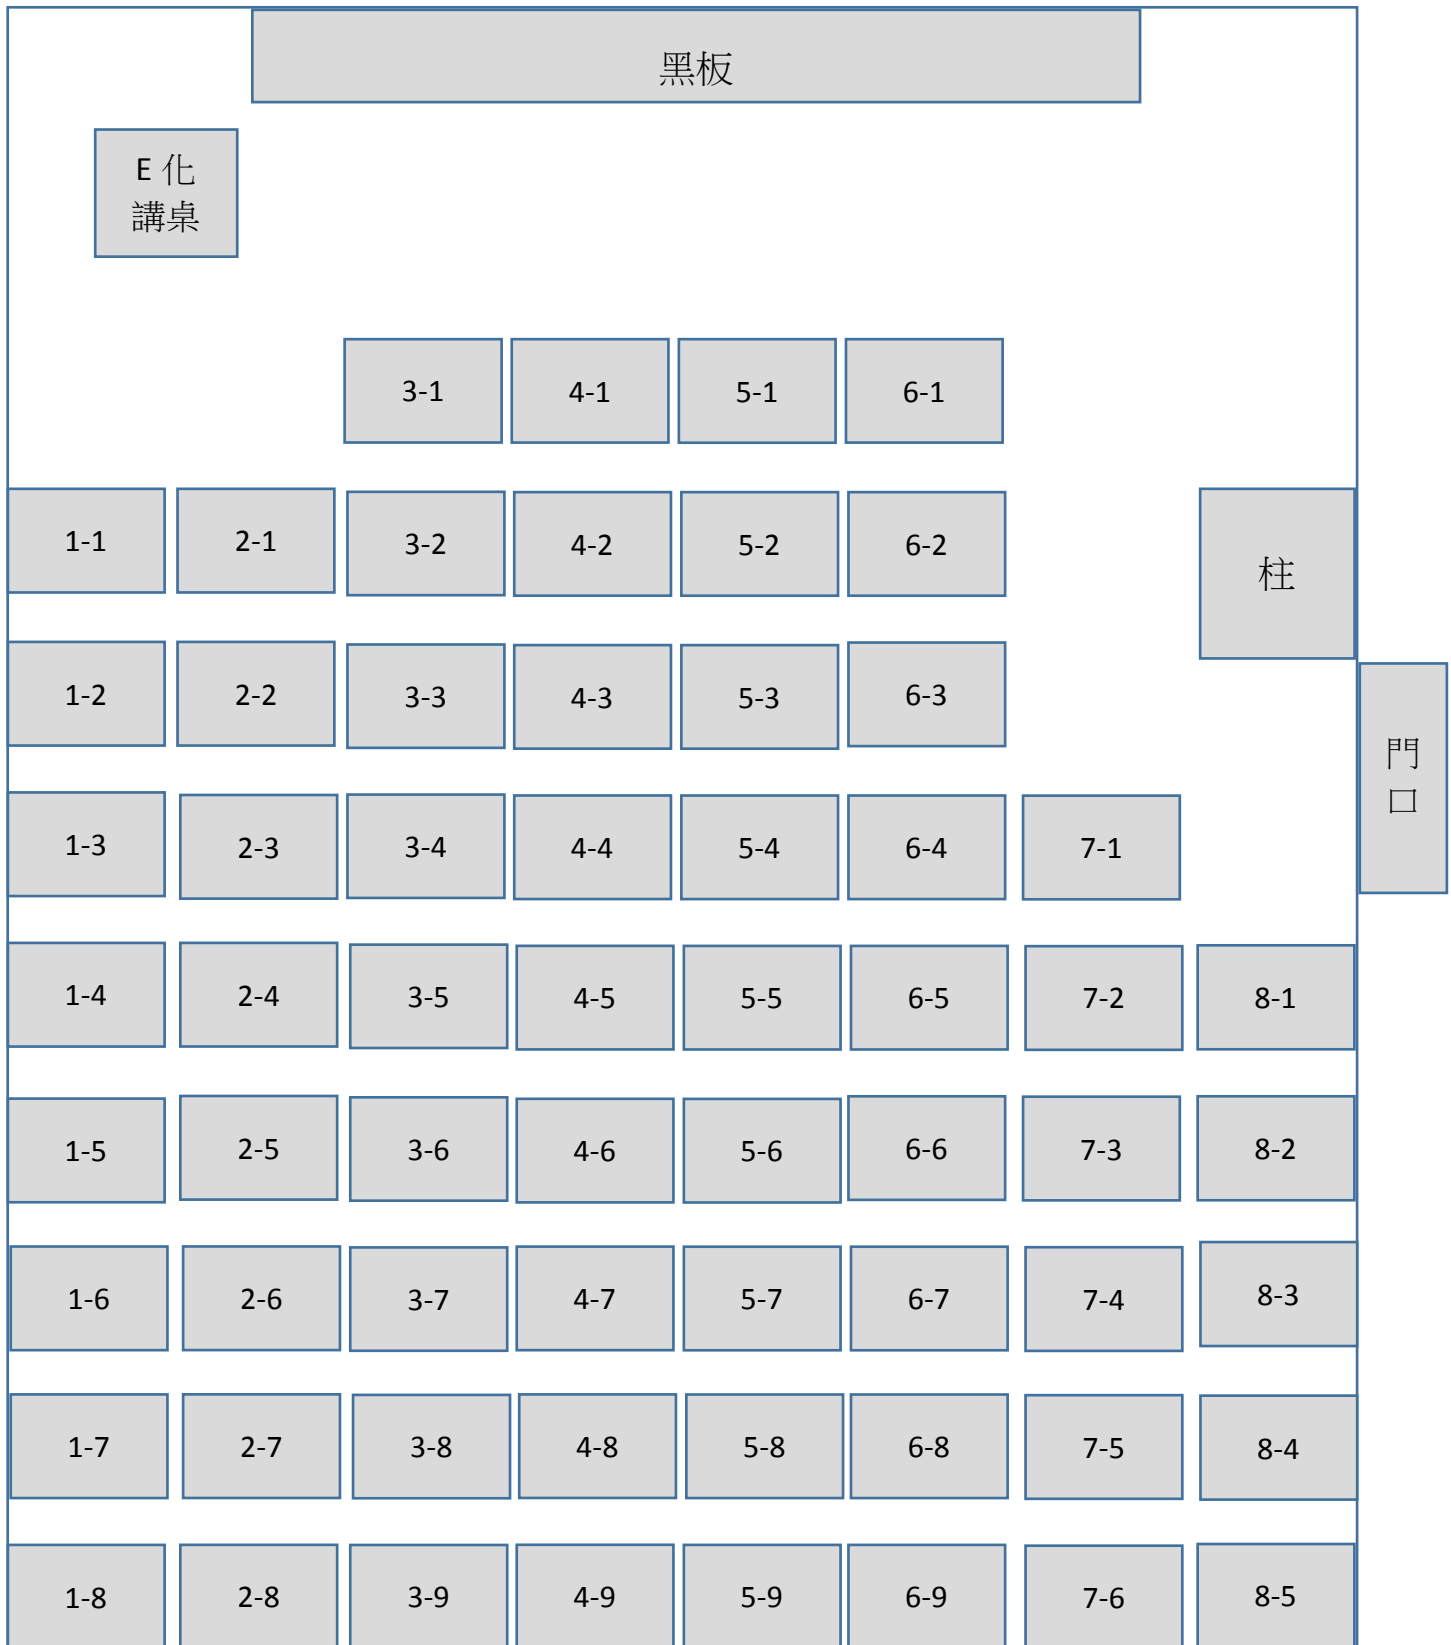

教室座位配置圖

教室名稱：ES321 教室

可容納人數：64 人

教室座位配置圖

教室名稱：ES323 教室

可容納人數：63 人

教室座位配置圖

教室名稱：ES324 教室

可容納人數：90 人

教室座位配置圖

教室名稱：ES325 教室

可容納人數：88 人

教室座位配置圖

教室名稱：ES926 教室

可容納人數：35 人