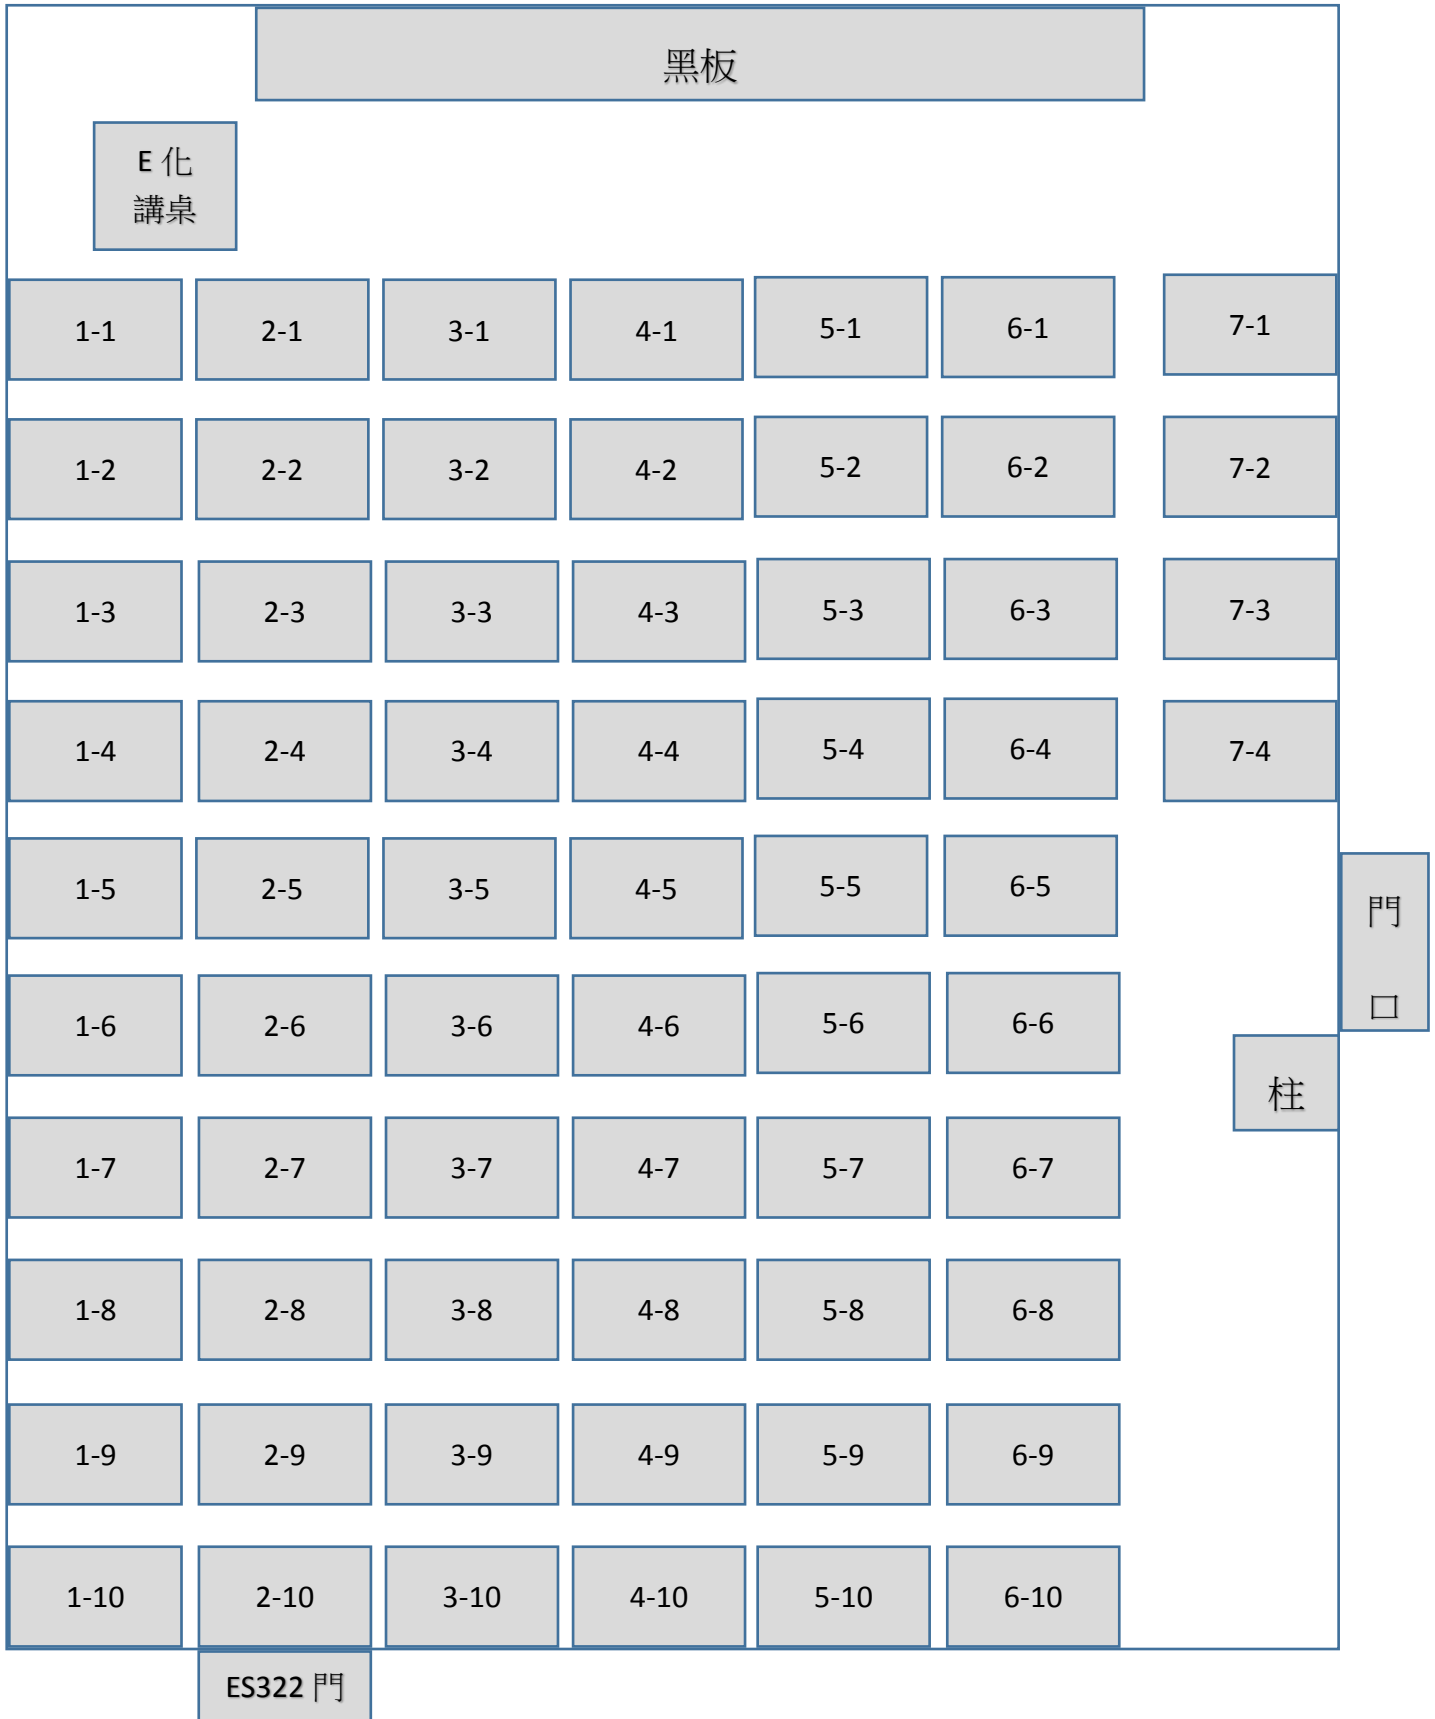

教室座位配置圖

教室名稱：ES321 教室

可容納人數：64 人

教室座位配置圖

教室名稱：ES323 教室

可容納人數：63 人

教室座位配置圖

教室名稱：ES324 教室

可容納人數：90 人

教室座位配置圖

教室名稱：ES325 教室

可容納人數：88 人

教室座位配置圖

教室名稱：ES926 教室

可容納人數：35 人