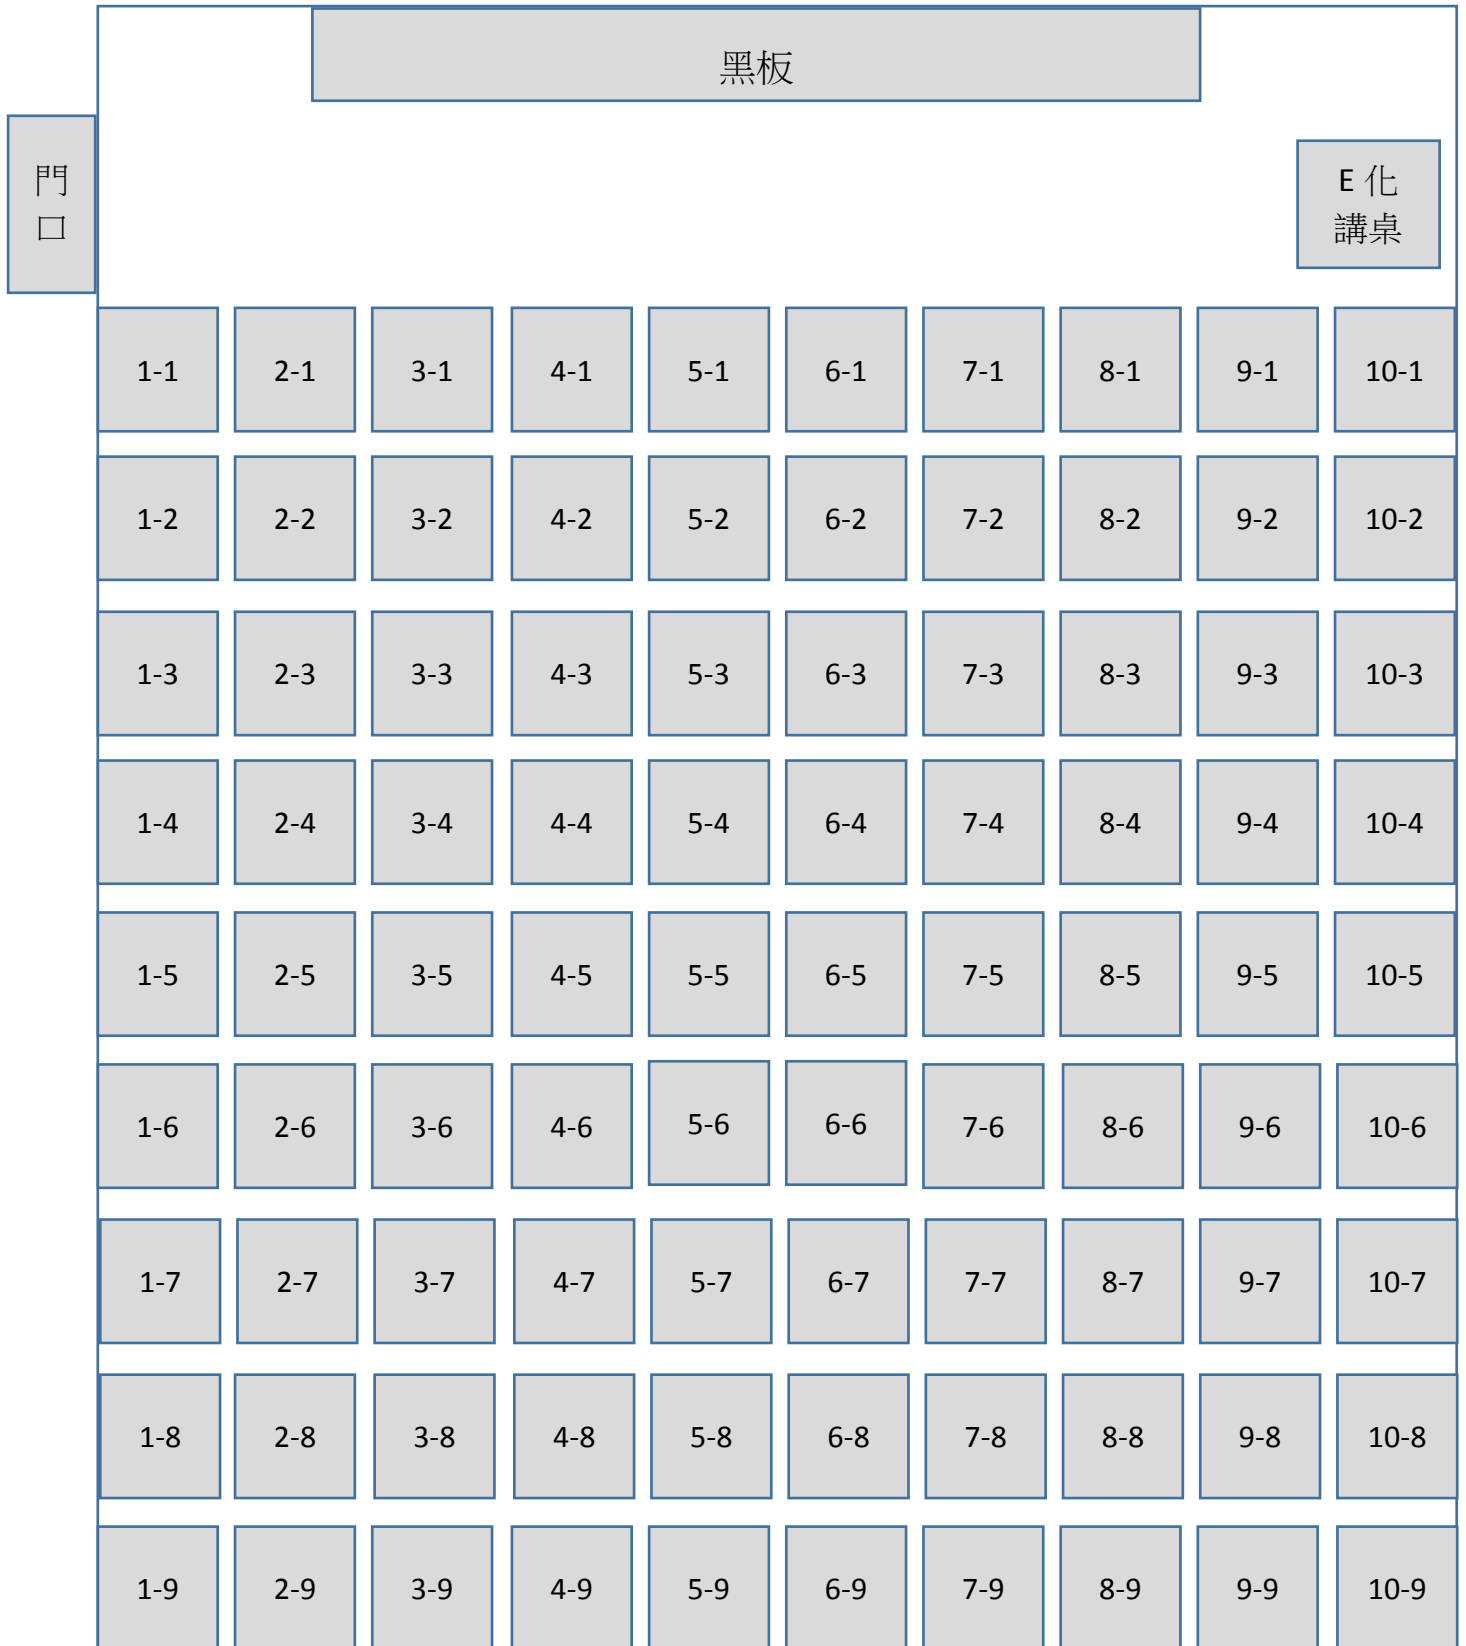

教室座位配置圖

教室名稱：ES321 教室

可容納人數：64 人

教室座位配置圖

教室名稱：ES323 教室

可容納人數：63 人

教室座位配置圖

教室名稱：ES324 教室

可容納人數：90 人

教室座位配置圖

教室名稱：ES325 教室

可容納人數：88 人

教室座位配置圖

教室名稱：ES926 教室

可容納人數：35 人