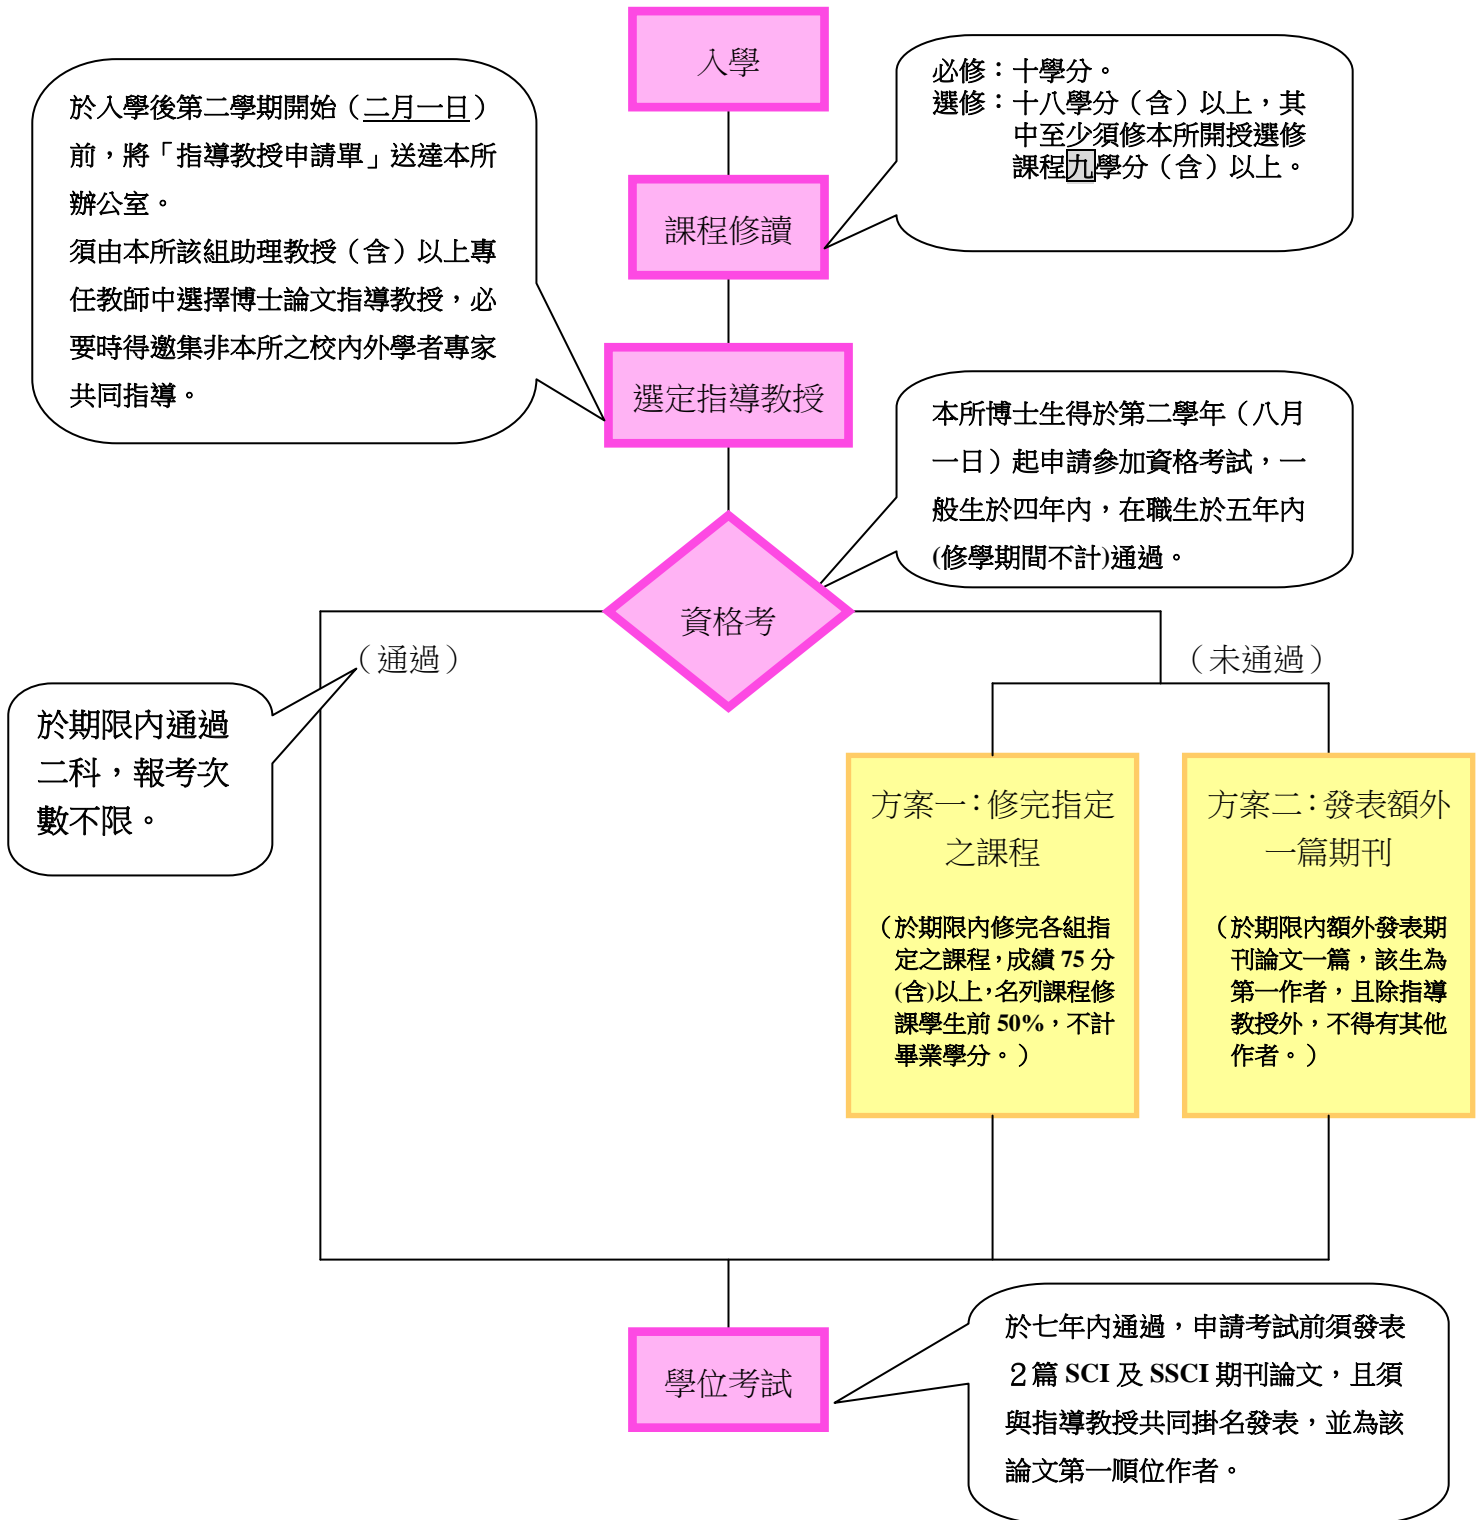

環安系博士班 修業流程圖

※詳細情形請參考『環安系博士班修業及學位考試細則』或依教育部及本校相關規定辦理。